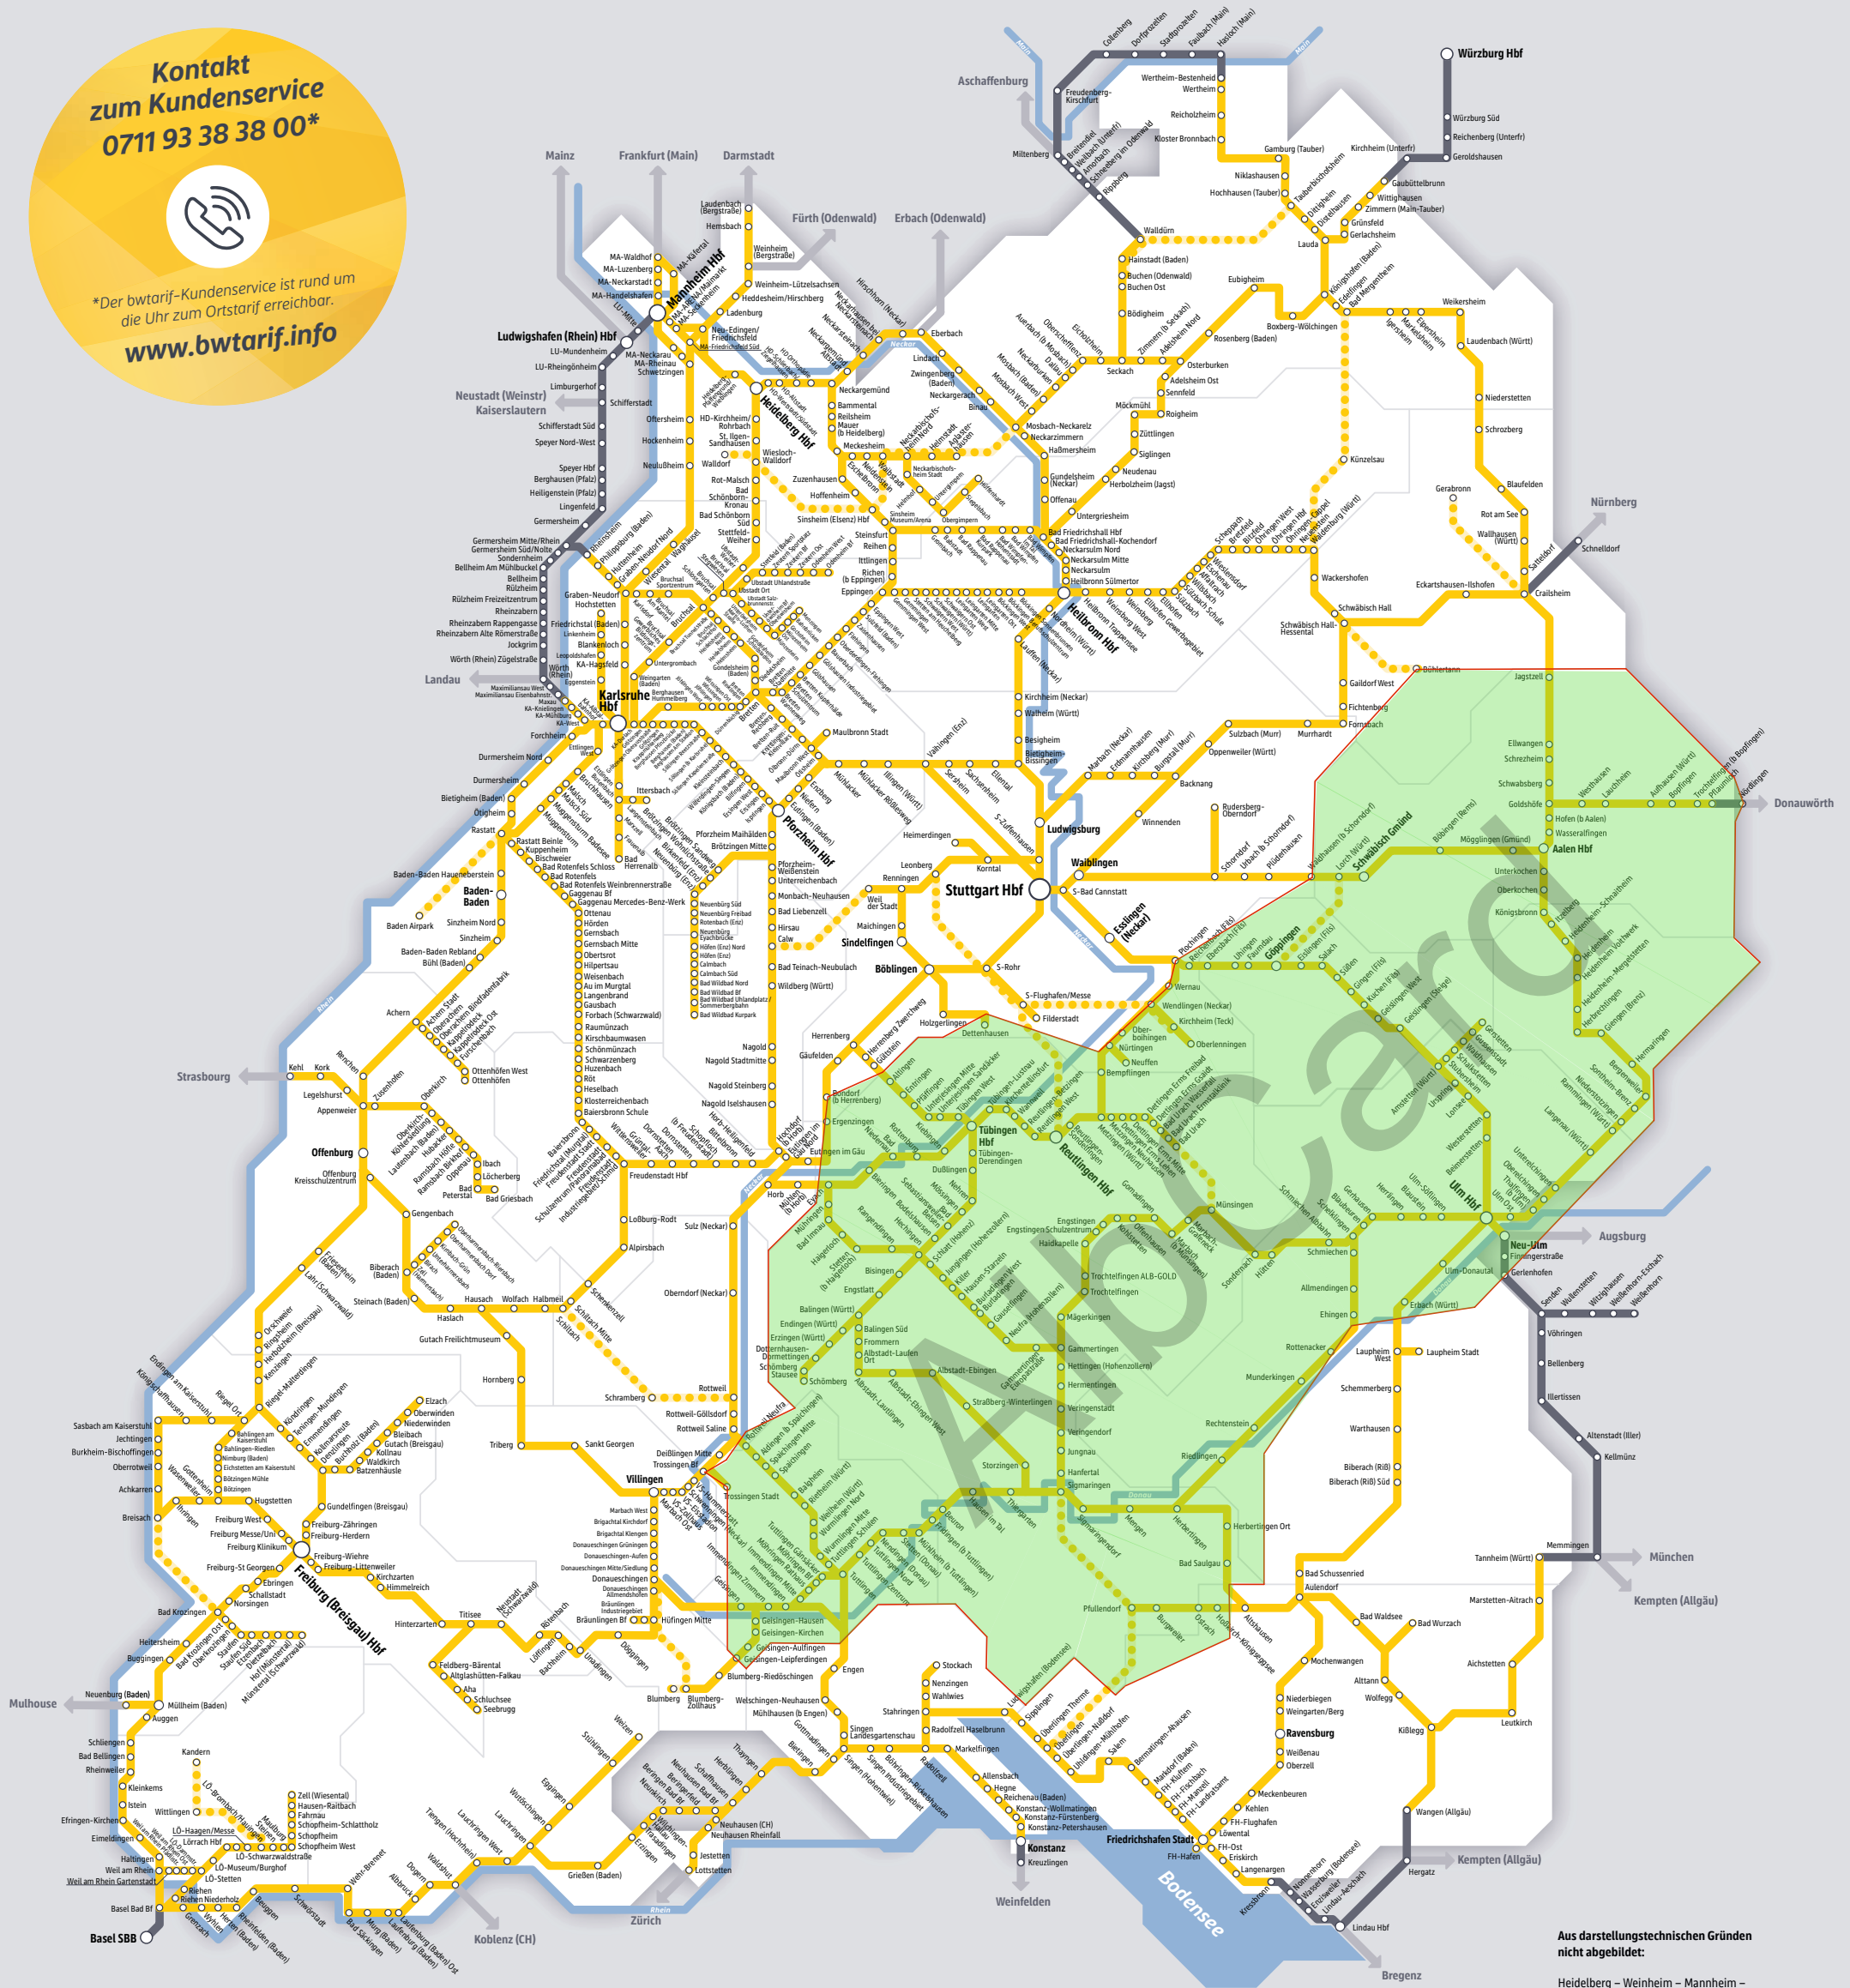

bw-tarif -

Ein Ziel, ein Ticket. Landesweit.

Kontakt zum Kundenservice
0711 93 38 38 00*

*Der bw-tarif-Kundenservice ist rund um die Uhr zum Starttarif erreichbar.
www.bw-tarif.info

Aus darstellungstechnischen Gründen nicht abgebildet:
 Heidelberg – Weinheim – Mannheim – Heidelberg (Ringverkehr)
 Mannheim – Hedesheim

Streckennetz

-  Haltepunkt
-  Eisenbahn
-  Regiobus

Im S-Bahn- und Regiobusnetz sowie auf Nebenbahnen sind nicht alle Halte abgebildet.

Geltungsbereich

-  Baden-Württemberg-Ticket/bw-tarif: gelten innerhalb Baden-Württembergs auch in Stadtbahnen, Straßenbahnen und Bussen (Strecken nicht abgebildet)
-  Baden-Württemberg-Ticket: gilt außerhalb Baden-Württembergs nur im Schienennetz
-  Verkehrsverbundgrenze